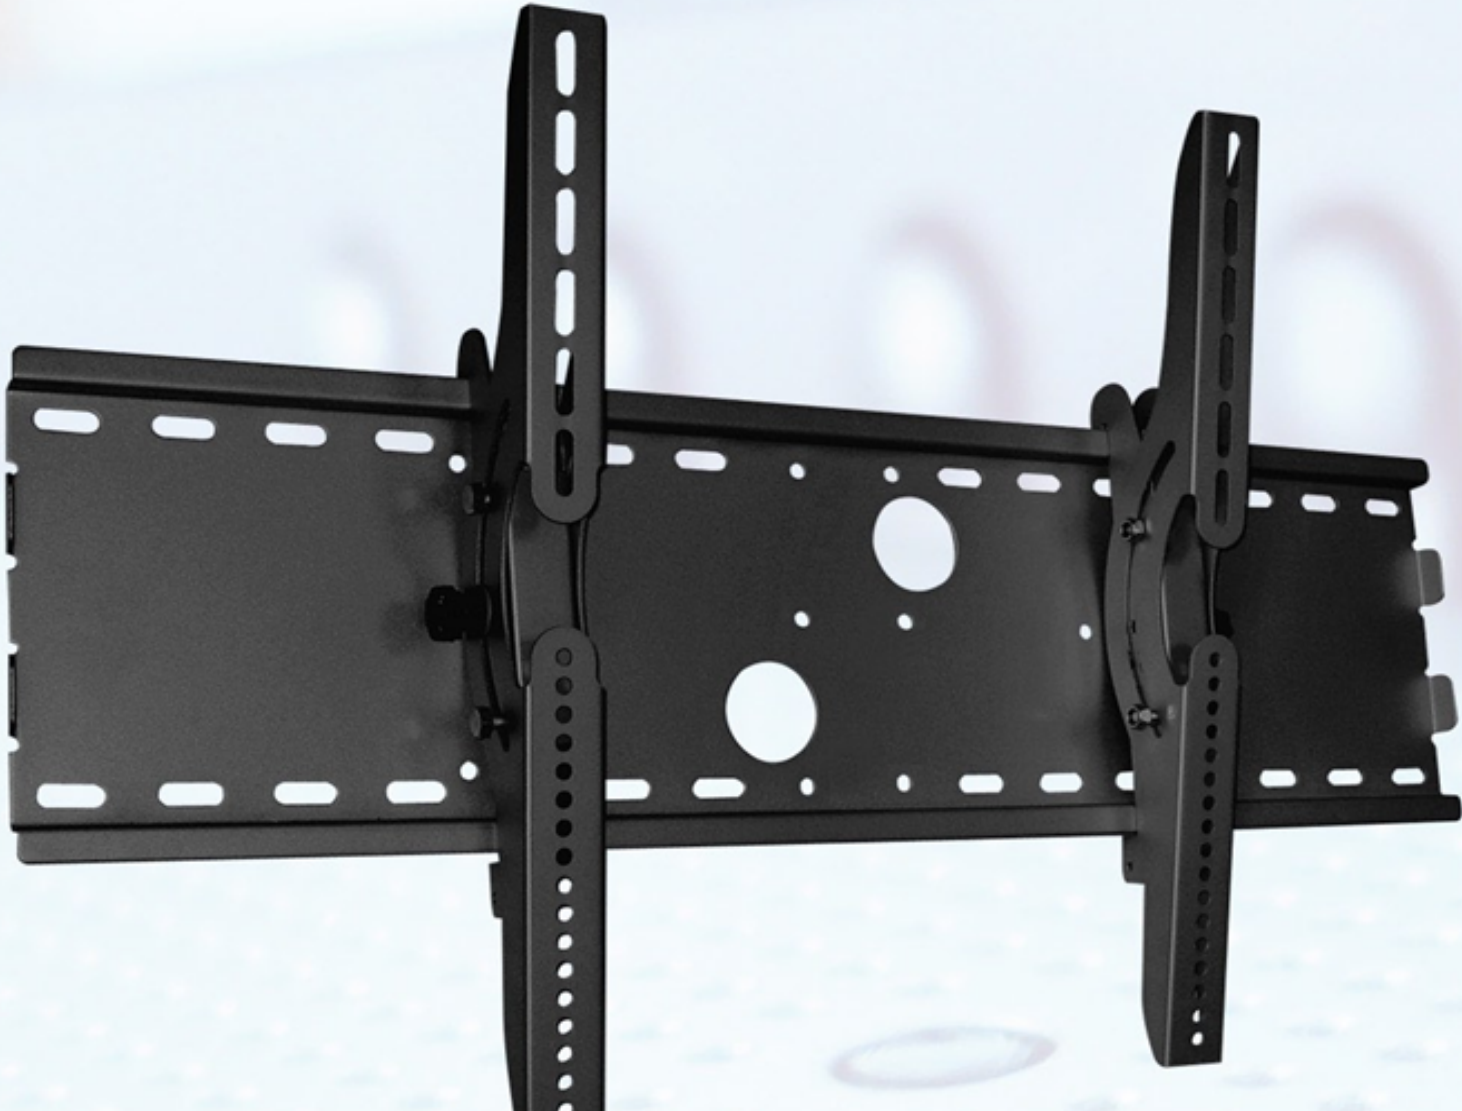

SUPPORT MURAL SEMI INCLINABLE

**Discrets, solides et faciles à installer :
la solution optimale pour fixer vos écrans LCD et plasma**

- Taille d'écran supportable : de 30 à 63'' (76 à 160 cm)
- Poids admissible : 75 kg (165 lbs) maximum
- Dimensions (H x L) : 75mm (min) - 480mm (max) x 50mm (min) - 765mm (max) mm
- Rotation gauche / droite : aucune
- Rotation haut / bas : +/- 15°
- Compatibilité VESA
- Garantie de 5 ans

Une notice d'installation de ce support mural vous est fournie dans le carton d'emballage ainsi que les vis de fixation, chevilles et clé alène.

Simplicité et fiabilité : l'accroche murale

Acel Genesys S.A.S. – Za – 1, route de Galluis – 78940 La Queue Lez Yvelines
Tél : 01.34.86.45.56 – Fax : 01.34.86.42.83 – <http://www.acelgenesys.fr>