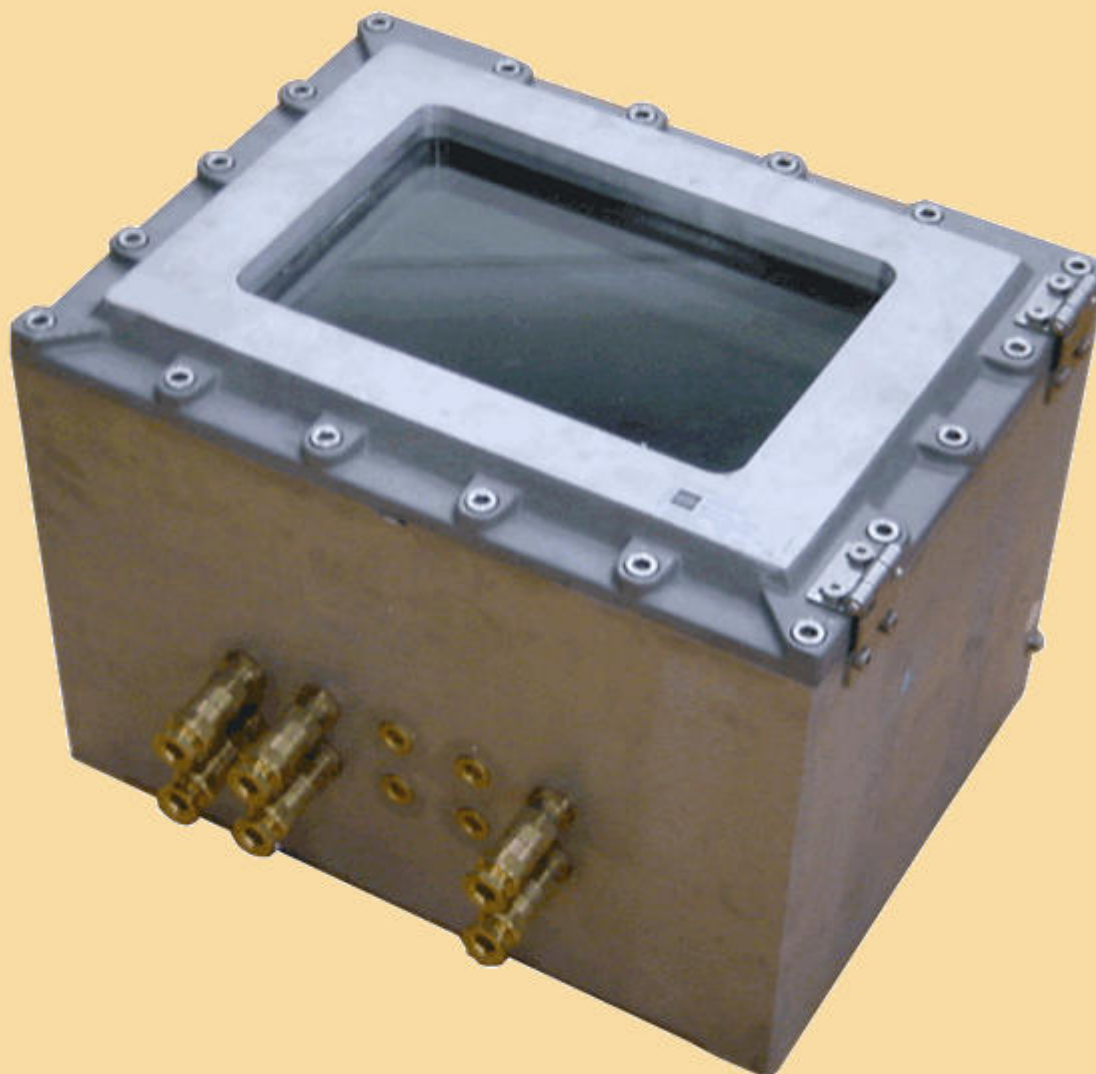

# AG-OR15Ex LCD Atex 15"

Ex Display 15" enclosure

Photos non contractuelles

Les spécifications sont données à titre indicatif ; elles sont susceptibles d'être modifiées sans préavis.

Toutes les marques citées sont déposées par leurs propriétaires respectifs.  
ACEL GENESYS S.A.S. - Z.A. - 1, route de Galluis - 78940 La Queue Lez Yvelines

## EEx Display 15" enclosure

Enclosure for following area: Atex ExII2G, EExdIIBT6 IP66, Zone 1 ATEX  
 Certified: Kema 01ATEX 2145  
 Temp Range: -40° C ....45° C  
 Power input: 115...230V/AC

All data are subject to change without prior notice.