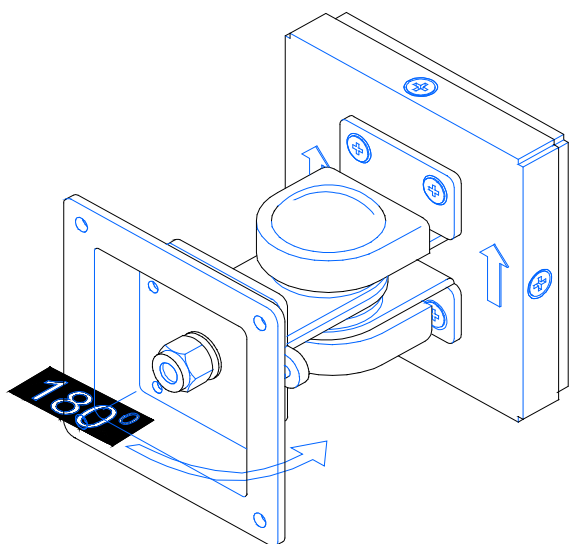

# AG951

- Pour des écrans de 14 à 17"
- Pivote sur 1 axe
- Charge max : 12 kgs
- Compatibilité : Vesa 75x75 / 100x100 mm
- Coloris : aluminium (et noir)
- Matière : Acier
- Largeur x Profondeur x Hauteur : 160 x 110 x 110 mm
- Poids : 1,25 Kg.

DATA-INFO

AG951