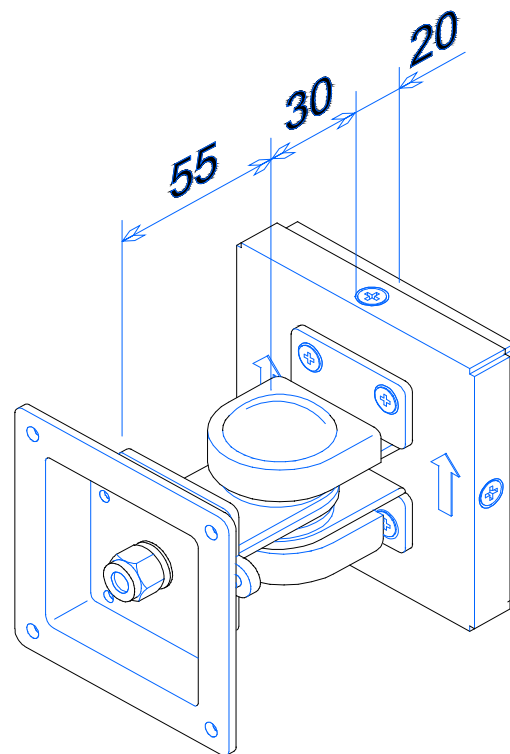

# AG951

- Pour des écrans de 14 à 17"
- Pivote sur 1 axe
- Charge max : 12 kgs
- Compatibilité : Vesa 75x75 / 100x100 mm
- Coloris : aluminium (et noir)
- Matière : Acier
- Largeur x Profondeur x Hauteur : 160 x 110 x 110 mm
- Poids : 1,25 Kg.