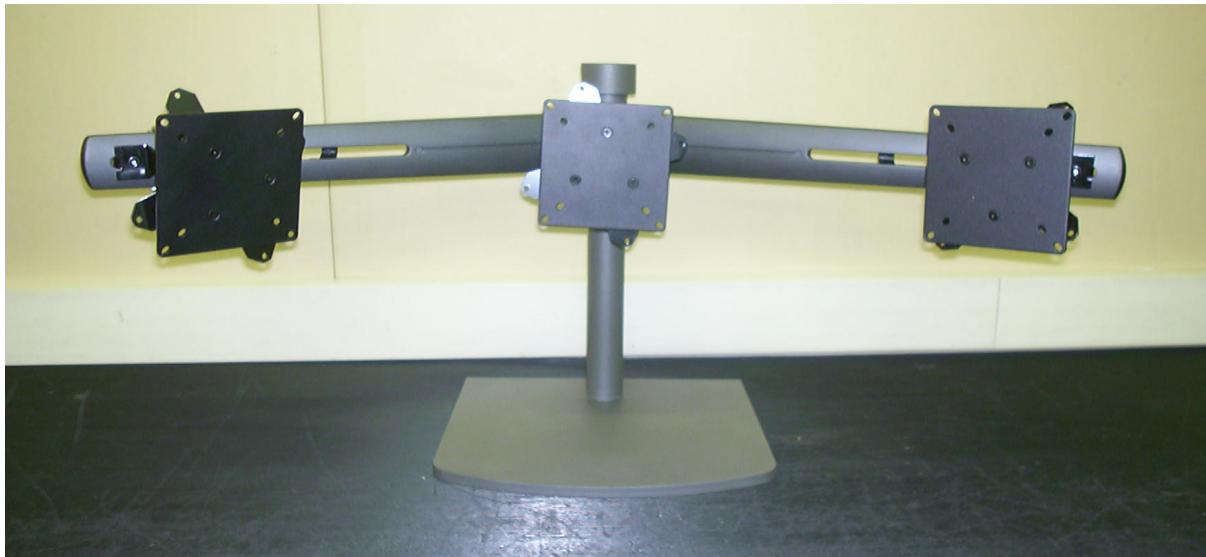

PIED SECURISE pour 3 moniteurs LCD

Pied lourd et stable équipé de 2 branches articulées
et de 3 rotules de fixation :

Sécurisation centrale :
Capuchon du poteau
Branches articulées

Sécurisation des extrémités :
Molette couverte
Rotule protégée