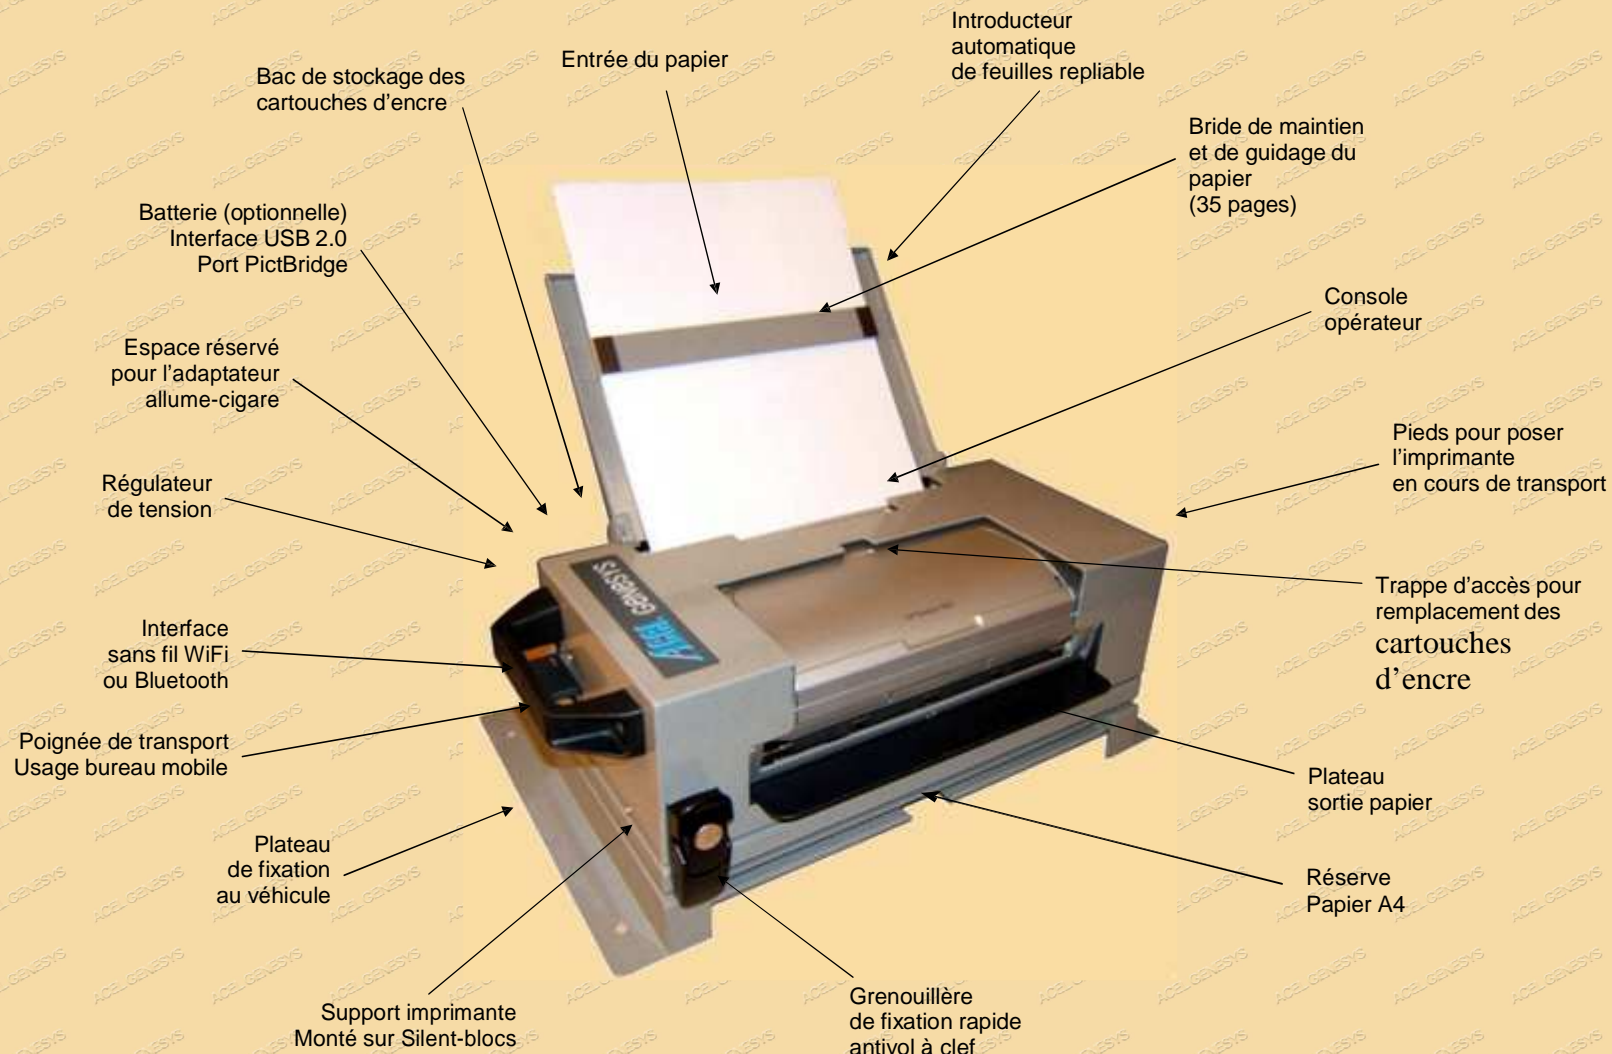

Imprimante embarquée durcie Jet d'encre couleur A4 DJ202-EMB

Photos non contractuelles

Les spécifications sont données à titre indicatif ; elles sont susceptibles d'être modifiées sans préavis.

Toutes les marques citées sont déposées par leurs propriétaires respectifs.
ACEL GENESYS S.A.S. - Z.A. - 1, route de Galluis - 78940 La Queue Lez Yvelines

Tél : 01.34.86.45.56 - Fax : 01.34.86.42.83 - <http://www.ancelgenesys.fr>