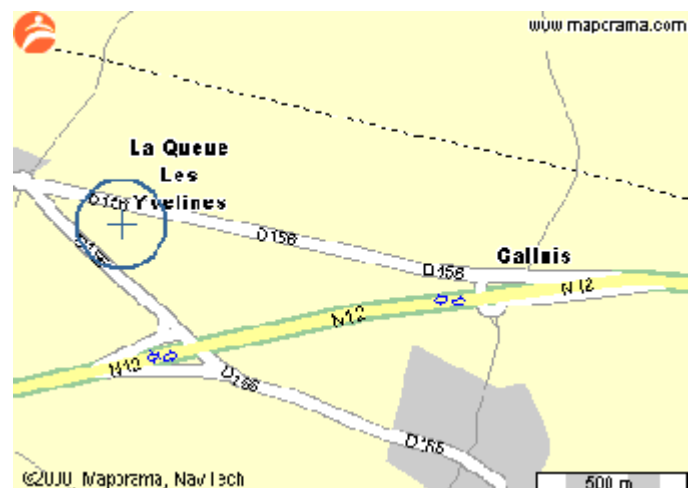

PLANS D'ACCES

EN VOITURE

Powered by **maporama** Ces cartes sont toutes réalisées par Maporama

FEUILLE DE ROUTE EN PROVENANCE DE PARIS

- Entre la Porte d'Auteuil et la Porte de St-Cloud, prendre la sortie A13 sur 12 km direction "VERSAILLES-ST-QUENTIN-EN-YVELINES-ROUEN".
- Prendre ensuite l'A 12 sur 6 km en direction de "ST-QUENTIN-EN-YVELINES-DREUX-RAMBOUILLET-BOIS D'ARCY-VERSAILLES-SATORY".
- Prendre la N 12 sur 18 km en direction de "DREUX" et sortir à "LA QUEUE LES YVELINES".
- Continuer jusqu'à l'entrée de LA QUEUE LES YVELINES, les locaux d'ACEL Genesys se situant du côté gauche de la voie après le centre commercial ATAC.

EN TRANSPORT EN COMMUN

Ligne SNCF : Ligne Paris-Montparnasse - Dreux
arrêt "*Garancières/La Queue Les Yvelines*".